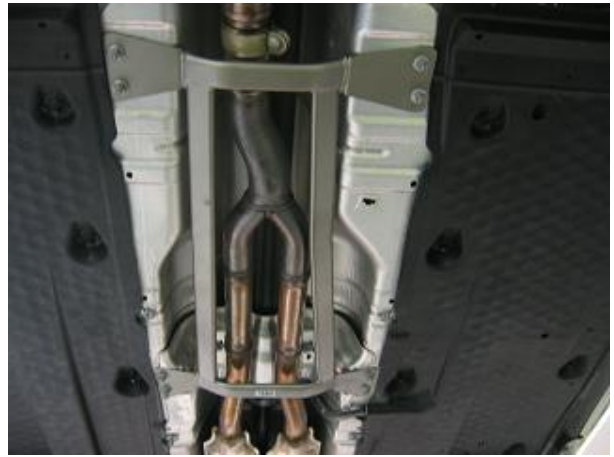

arc CENTER BRACE

今回はGolf 5 R32用「arc CENTER BRACE」のご紹介をさせていただきます。

フロアトンネル部の純正補強バーと入れ替えて装着し前後左右方向のボディ剛性を格段にアップ。簡単に脱着可能。
(Golf 5 GTI用も有り。)

TOP